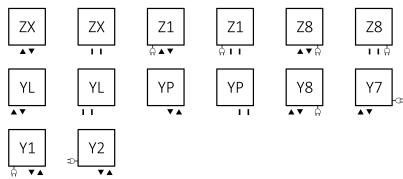

TWINS ALL IN ONE

Set Thermostat-Verbunddeckventil

Verfügbare Ausführungen:

Anschlüsse:

Im Set enthalten:

Thermostat-Verbunddeckventil
Thermostatkopf M30 x 1.5
Abdeckblende-Set

2 x Adapter PEX, ALU-PEX 16x2
2 x Adapter KUPFER Ø 15