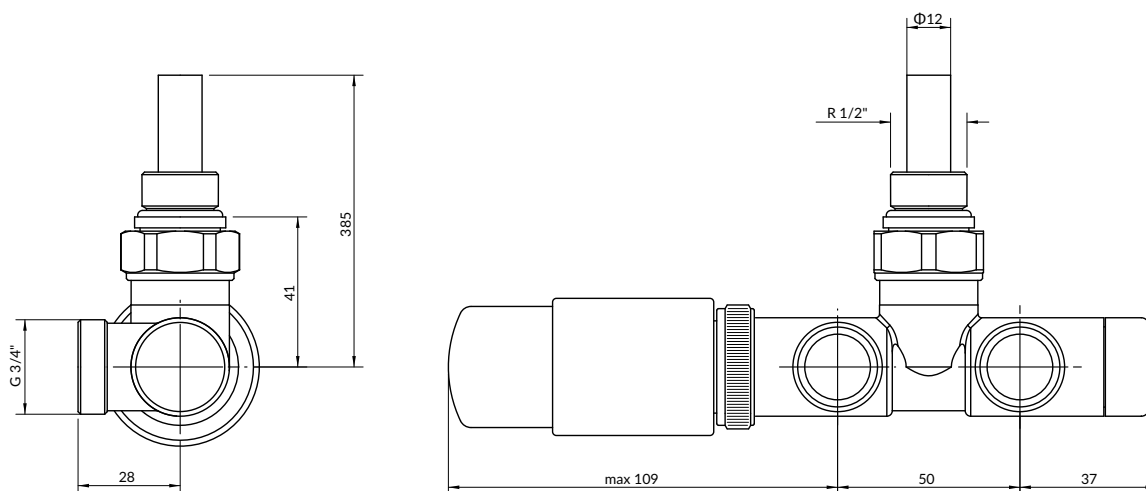

### Im Set enthalten:

Set Lanzen-Thermostatverbunddeckventil

Thermostatkopf M30 × 1.5

Abdeckblende-Set

2 x Adapter PEX, ALU-PEX 16×2

2 x Adapter KUPFER Ø 15

Lagervorrätig sind: 916, S96, 9P5, 9M5, CRO.

Ausrichtung	Farbe	Artikelnummer	<a href="#">Code einfügen konfig. s. 8. ▶</a>
links	RAL- und Sonderfarben *	TGETUNICL	<a href="#">CODE EINFÜGEN</a>
rechts	RAL- und Sonderfarben *	TGETUNICP	<a href="#">CODE EINFÜGEN</a>