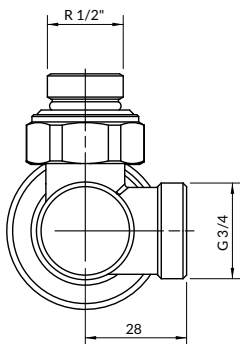

## Set Thermostat-Verbunddeckventil

**Verfügbare Ausführungen:**

**Anschlüsse:**

**Im Set enthalten:**

Thermostat-Verbunddeckventil  
 Thermostatkopf M30 x 1.5  
 Abdeckblende-Set

2 x Adapter PEX, ALU-PEX 16x2  
 2 x Adapter KUPFER Ø 15