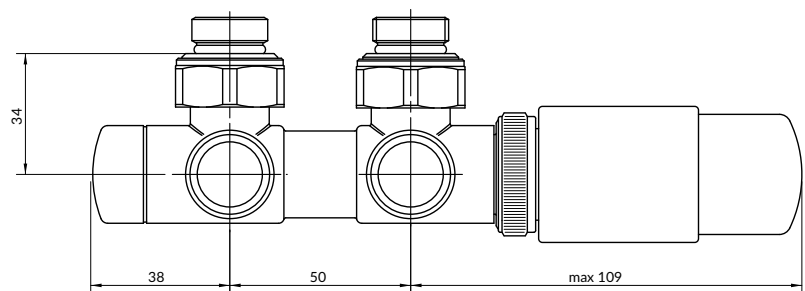

## Set Thermostat-Verbunddeckventil

**Verfügbare Ausführungen:**

**Anschlüsse:**

**Im Set enthalten:**

Thermostat-Verbunddeckventil  
 Thermostatkopf M30 x 1.5  
 Abdeckblende-Set

2 x Adapter PEX, ALU-PEX 16x2  
 2 x Adapter KUPFER Ø 15