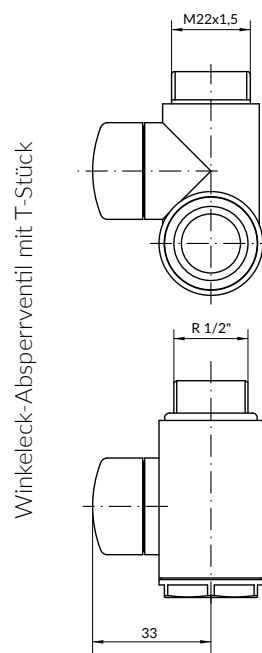

Lagervorrätig sind: 916, S96, 9P5, 9M5, CRO.

Ausrichtung	Farbe	Artikelnummer	Code einfügen konfig. s. 8. ▶
links	RAL- und Sonderfarben *	TGETINTEL	CODE EINFÜGEN
rechts	RAL- und Sonderfarben *	TGETINTEP	CODE EINFÜGEN

*ausschließlich der Farben: SOFT 4010, SOFT 4006, SOFT 3028, SOFT Green Apple, SOFT 1023, Black Crocodile New, Black Pepper, Silver Gloss, Chrome Effect, Antique Copper, Gold Gloss