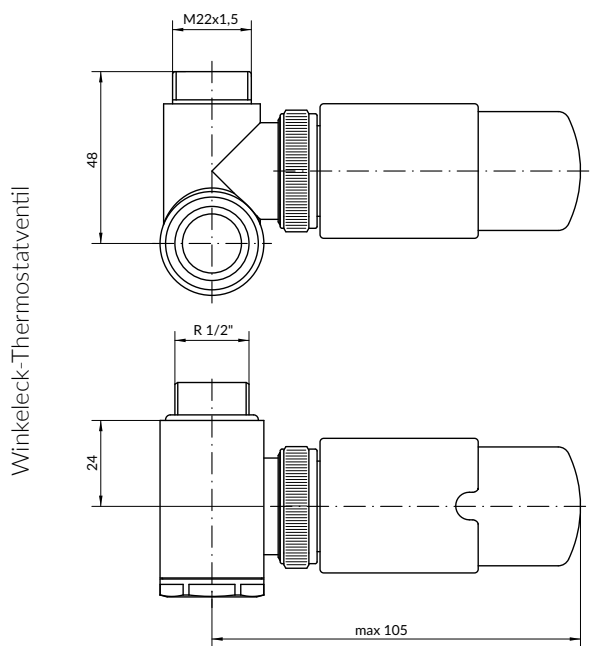

Lagervorrätig sind: 916, S96, 9P5, 9M5, CRO.

Ausrichtung	Farbe	Artikelnummer	Code einfügen konfig. s. 8. ▶
links	RAL- und Sonderfarben *	TGETINTEL	CODE EINFÜGEN
rechts	RAL- und Sonderfarben *	TGETINTEP	CODE EINFÜGEN

*ausschließlich der Farben: SOFT 4010, SOFT 4006, SOFT 3028, SOFT Green Apple, SOFT 1023, Black Crocodile New, Black Pepper, Silver Gloss, Chrome Effect, Antique Copper, Gold Gloss