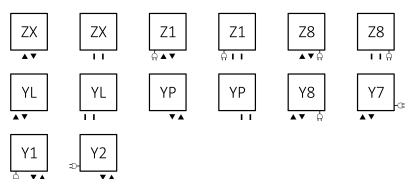

ABDECKBLENDEN-SET

Anschlüsse: