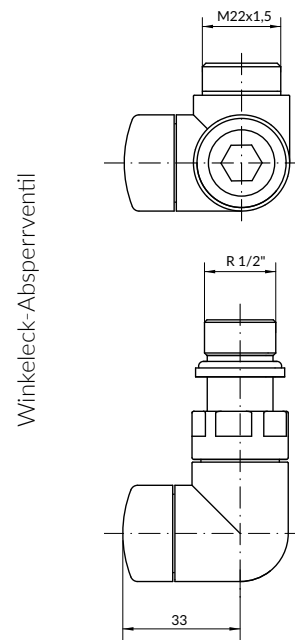

Im Set enthalten:

Winkeleck-Regelventil

Winkeleck-Absperrventil

Abdeckblenden-Set

2 x Adapter PEX, ALU-PEX 16x2

2 x Adapter KUPFER Ø 15